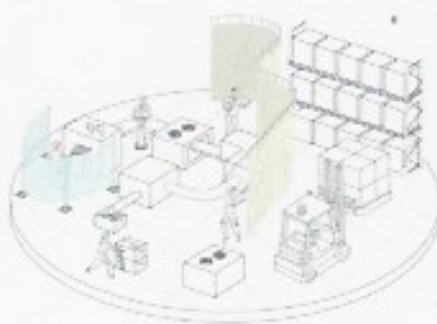

Atelier & factory

**LOCATION
POSSIBLE**