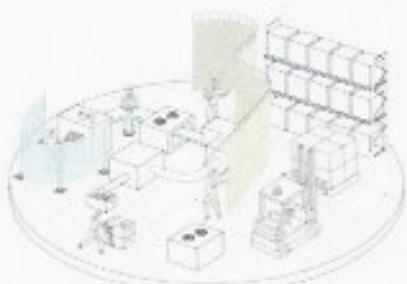

ASD TEXTILES

FlexiWall®

by LA BOITE NOIRE

La solution agile et innovante en aménagements d'espaces.
Modulable, personnalisable et adaptable.
Conception et fabrication françaises.

Vous devez relancer vos activités et accueillir vos équipes et publics dans les meilleures conditions possibles, pour leur confort et leur sécurité.

La Boite Noire, spécialiste reconnu de la création d'espaces éphémères pour le marché culturel et événementiel a décidé de mettre son savoir-faire et ses équipements techniques au service des industriels, entreprises et établissements publics pour pouvoir s'adapter le mieux possible le temps nécessaire.