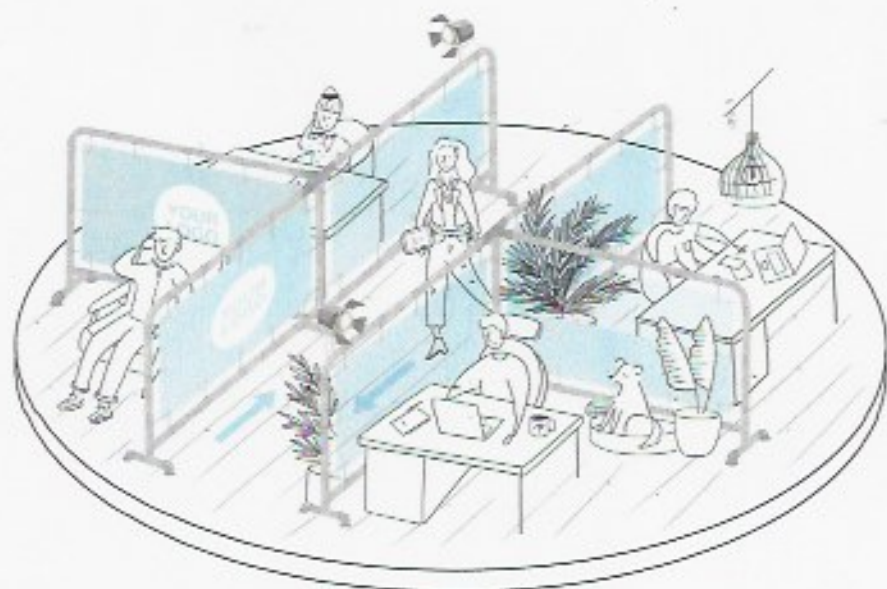

ASD TEXTILES

FlexiWall®

by LA BOITE NOIRE

La solution agile et innovante en aménagements d'espaces.
Modulable, personnalisable et adaptable.
Conception et fabrication françaises.

Vous devez relancer vos activités et accueillir vos équipes et publics dans les meilleures conditions possibles, pour leur confort et leur sécurité.

La Boite Noire, spécialiste reconnu de la création d'espaces éphémères pour le marché culturel et événementiel a décidé de mettre son savoir-faire et ses équipements techniques au service des industriels, entreprises et établissements publics pour pouvoir s'adapter le mieux possible le temps nécessaire.

C'est l'offre FlexiWall®, adaptable à tous vos besoins, depuis les aménagements de bureaux, salles de réunions, halls d'accueil jusqu'aux grands espaces industriels, espaces commerciaux, sportifs, culturels et éducatifs.

Office & open space

Accueil sécurisé

Salles de réunion ajustables

Showrooms

Équipement de grandes tailles

Avantages des solutions

- Longueur illimitée (50 ou 100 m sans difficultés)
- Hauteurs ajustables, possibilité de plafonner, grandes hauteurs possibles (de 1 m à plus de 10 m)
- Très large gamme de textiles, toiles, papiers ou PVC (opaques, transparents ou imprimés)
- Structures porteuses esthétiques, modulables, autoportées, autoajustables, "pas de trous dans les murs", "do it yourself"
- Possibilité de personnalisation (couleurs, décors, logos)
- Mise en œuvre immédiate et rapide
- Aménagement qualitatif et réversible (non définitif, sans emprises)
- Location possible, courte ou longue durée
- Pose par nos équipes possible
- Dans toute la France
- Respect des normes anti-feu
- Sur mesure et adaptables à vos couleurs, styles, ambiances
- Interlocuteur unique (conseil, conception, fabrication, installation)