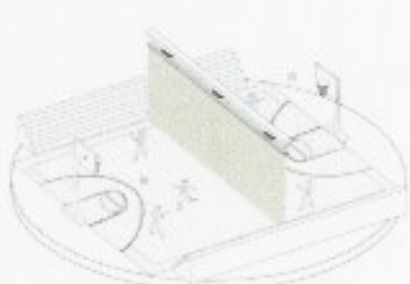

ASD TEXTILES

FlexiWall®

by LA BOITE NOIRE

La solution agile et innovante en aménagements d'espaces.
Modulable, personnalisable et adaptable.
Conception et fabrication françaises.

Vous devez relancer vos activités et accueillir vos équipes et publics dans les meilleures conditions possibles, pour leur confort et leur sécurité.

La Boite Noire, spécialiste reconnu de la création d'espaces éphémères pour le marché culturel et événementiel a décidé de mettre son savoir-faire et ses équipements techniques au service des industriels, entreprises et établissements publics pour pouvoir s'adapter le mieux possible le temps nécessaire.